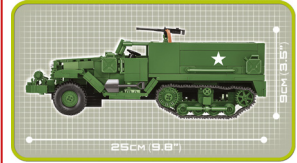

NEW 11.2020

 # 2538
PzKpfw VI Tiger Ausf. E
800 1
← 29,5 cm ↑ 11 cm ↗ 12,5 cm
45 x 7 x 30,5 cm
3 pcs **PAD PRINTED NO STICKERS**