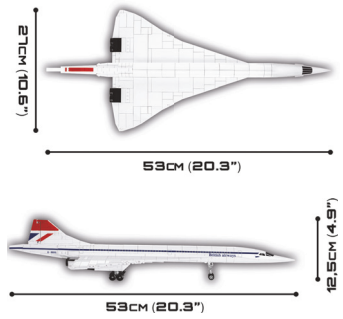

6+

 # 21076A

Space Shuttle Discovery

352

34,4 x 5,6 x 28 cm

6 pcs **PAD PRINTED NO STICKERS**

6+

 # 21079

Apollo 11

370

34,4 x 5,6 x 28 cm

6 pcs **PAD PRINTED NO STICKERS**

NEW 2020

6+

 # 1917

G-BBDG Concorde

455

45 x 6 x 30,5 cm

3 pcs **scale 1:95**

©BROOKLANDS MUSEUM www.brooklandsmuseum.com