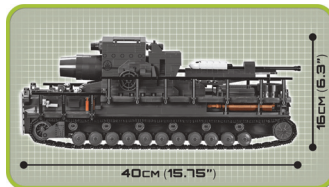

45 x 6 x 30,5 cm

3 pcs

**PAD PRINTED**  
NO STICKERS

NEW 08.2020

**# 2530**  
**60 cm Karl-Gerät 040**  
**1500** 3

45 x 11 x 33,5 cm

2 pcs

**PAD PRINTED**  
NO STICKERS