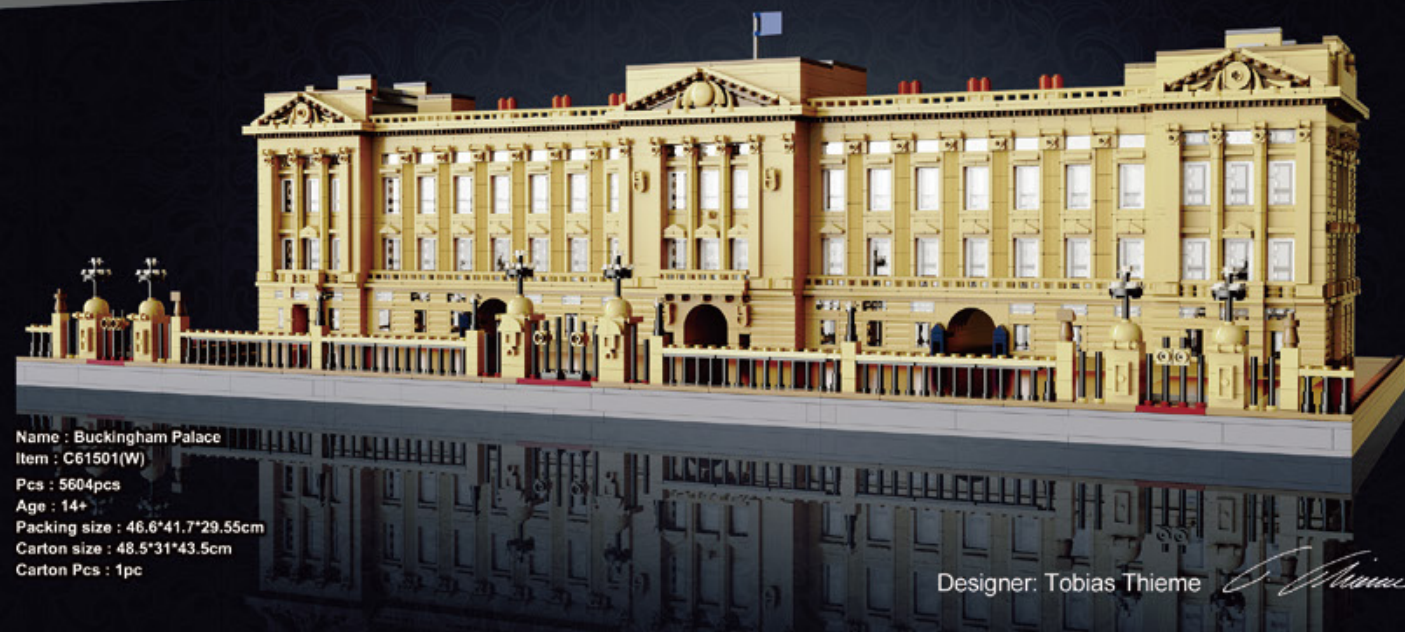

Name : Buckingham Palace
Item : C61501(W)
Pcs : 5604pcs
Age : 14+
Packing size : 46.6*41.7*29.55cm
Carton size : 48.5*31*43.5cm
Carton Pcs : 1pc