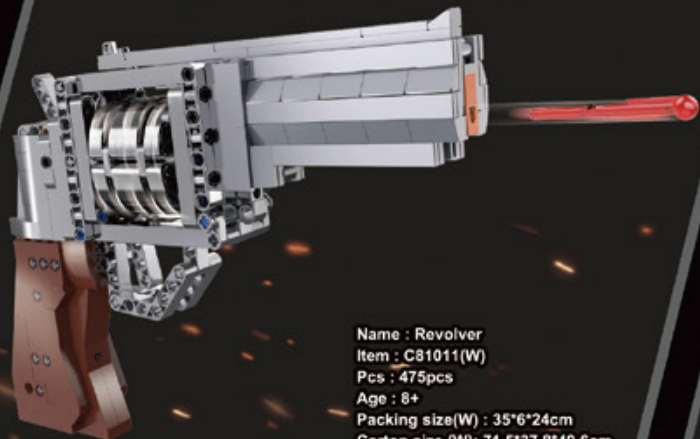

Name : Revolver
Item : C81011(W)
Pcs : 475pcs
Age : 8+
Packing size(W) : 35*6*24cm
Carton size (W) : 71.5*37.8*49.6cm
Carton Pcs : 24pcs