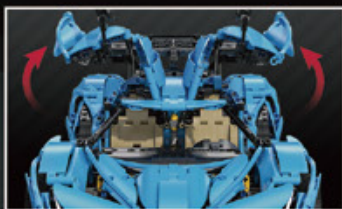

New!

Official Licensed Product of
Sauber Motorsport AG

New!

Name : Suzuki Katana 2022
Item : C59021(W)
Pcs : 1104pcs
Age : 8+
Packing size : 38*9*30cm
Carton size : 61.6*39*40cm
Carton Pcs : 8pcs

Name : Humvee M966
Item : C61036(W)
Pcs : 3935pcs
Age : 14+
Packing size : 61.2*46.3*12.4cm
Carton size : 62.7*26.6*47.8cm
Carton Pcs : 2pcs