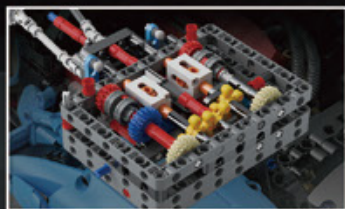

New!

Official Licensed Product of
Sauber Motorsport AG

New!

Name : Suzuki Katana 2022
Item : C59021(W)
Pcs : 1104pcs
Age : 8+
Packing size : 38*9*30cm
Carton size : 61.6*39*40cm
Carton Pcs : 8pcs

Name : Humvee M966
Item : C61036(W)
Pcs : 3935pcs
Age : 14+
Packing size : 61.2*46.3*12.4cm
Carton size : 62.7*26.6*47.8cm
Carton Pcs : 2pcs