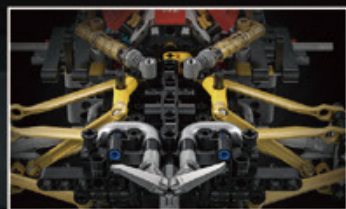

New!

Official Licensed Product of
Sauber Motorsport AG

New!

Name : Suzuki Katana 2022
Item : C59021(W)
Pcs : 1104pcs
Age : 8+
Packing size : 38*9*30cm
Carton size : 61.6*39*40cm
Carton Pcs : 8pcs

Name : Humvee M966
Item : C61036(W)
Pcs : 3935pcs
Age : 14+
Packing size : 61.2*46.3*12.4cm
Carton size : 62.7*26.6*47.8cm
Carton Pcs : 2pcs