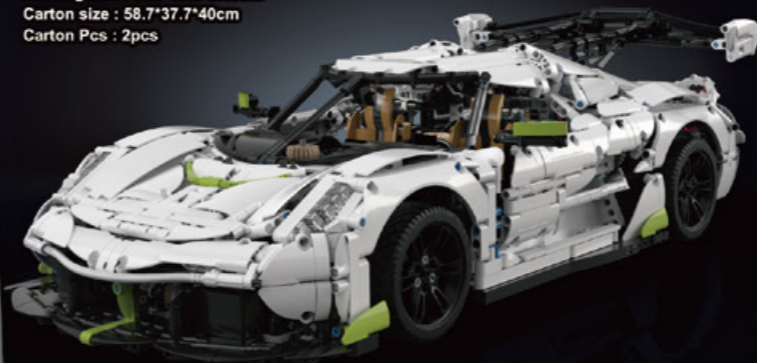

Designer: Dugald Cameron *Dugald Cameron*

Name : 770-4 Super-Car
Item : C61041(W)
Pcs : 3842pcs
Age : 8+
Packing size : 56.7*37.3*14.6cm
Carton size : 60.5*38.5*58.8cm
Carton Pcs : 4pcs

Designer: Thijs de Boer *Thijs de Boer*