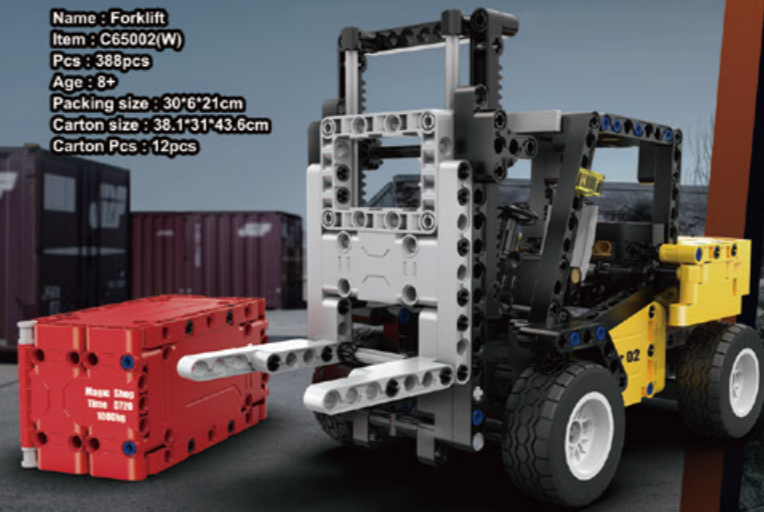

Name : Forklift
Item : C65002(W)
Pcs : 388pcs
Age : 8+
Packing size : 30*6*21cm
Carton size : 38.1*31*43.6cm
Carton Pcs : 12pcs