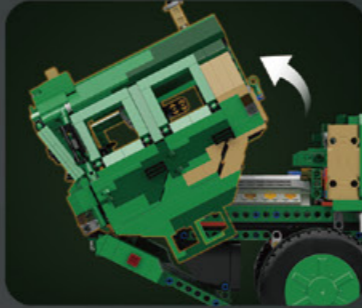

Name : Dongfeng 21-D missile
Item : C56031(W)
Pcs : 6351pcs
Age : 14+
Packing size : 70.2*36.3*34cm
Carton size : 70.2*36.3*34cm
Carton Pcs : 1pc