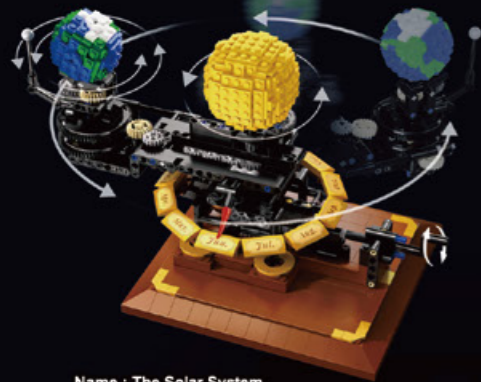

味搭 CaDA® MASTER

Name : The Solar System
Item : C71004(W)
Pcs : 865pcs
Age : 8+
Packing size : 30.7*23.8*11.9cm
Carton size : 50*32.5*49.5cm
Carton Pcs : 8pcs