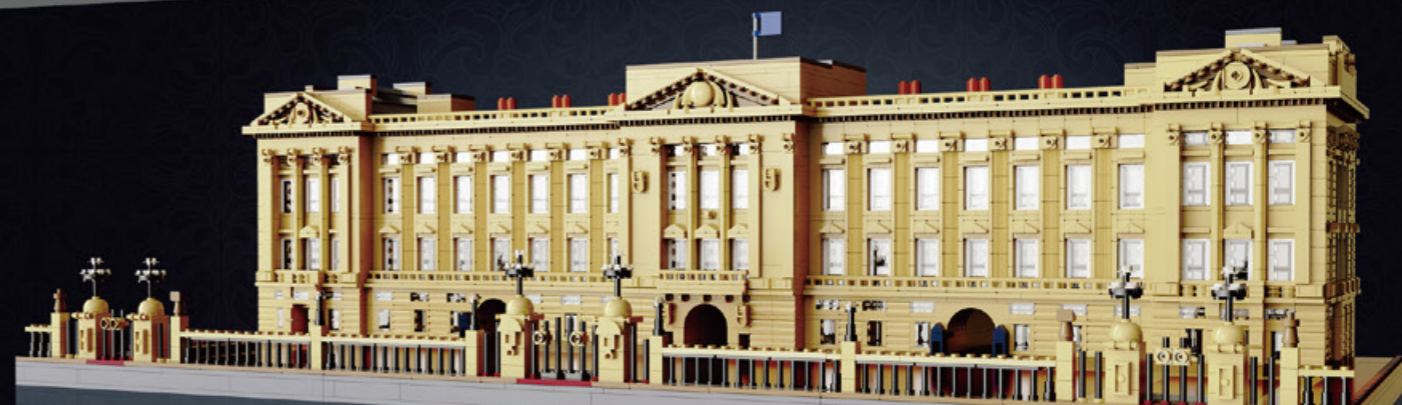

Name : London Underground
Item : C66008(W)
Pcs : 1836pcs
Age : 14+
Packing size : 46.3*8*10.5cm
Carton size : 48.5*31*43.5cm
Carton Pcs : 4pcs