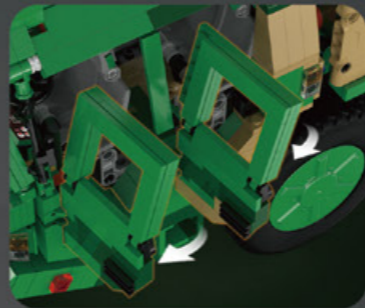

Name : Dongfeng 21-D missile
Item : C56031(W)
Pcs : 6351pcs
Age : 14+
Packing size : 70.2*36.3*34cm
Carton size : 70.2*36.3*34cm
Carton Pcs : 1pc