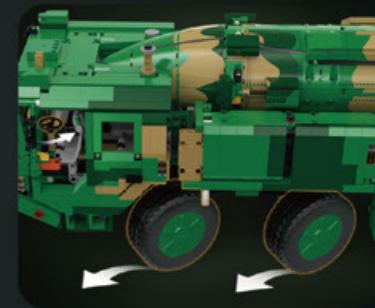

Name : Dongfeng 21-D missile
Item : C56031(W)
Pcs : 6351pcs
Age : 14+
Packing size : 70.2*36.3*34cm
Carton size : 70.2*36.3*34cm
Carton Pcs : 1pc