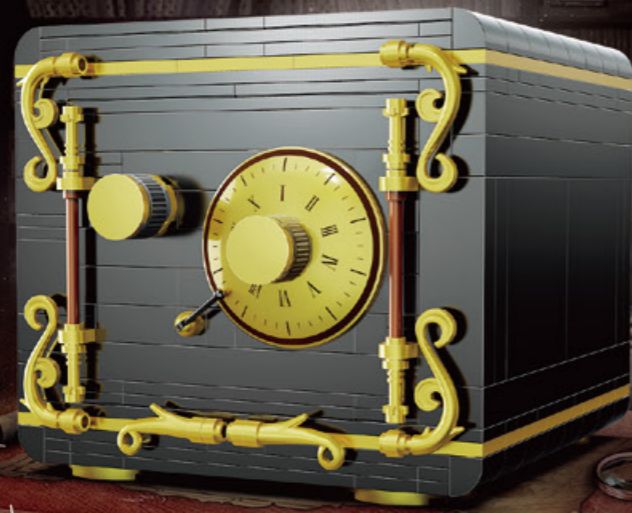

Name : The Secret of Safe
Item : C71006(W)
Age : 8+
Packing size : 30.7*23.8*11.9cm
Carton size : 50*32.5*49.5cm
Carton Pcs : 8pcs

JK
Brickworks

08 Designer: JK Brickworks