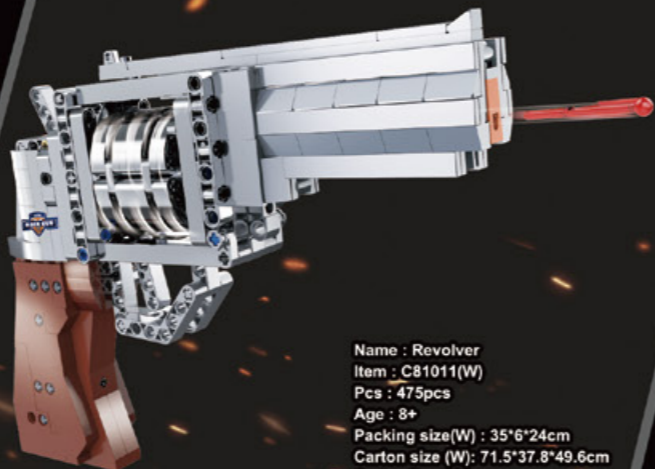

Name : Revolver
Item : C81011(W)
Pcs : 475pcs
Age : 8+
Packing size(W) : 35*6*24cm
Carton size (W): 71.5*37.8*49.6cm
Carton Pcs : 24pcs