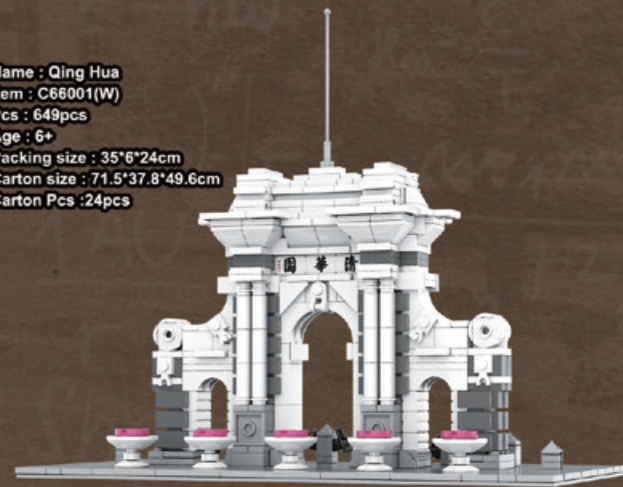

Name : Qing Hua
Item : C66001(W)
Pcs : 649pcs
Age : 6+
Packing size : 35*6*24cm
Carton size : 71.5*37.8*49.6cm
Carton Pcs :24pcs